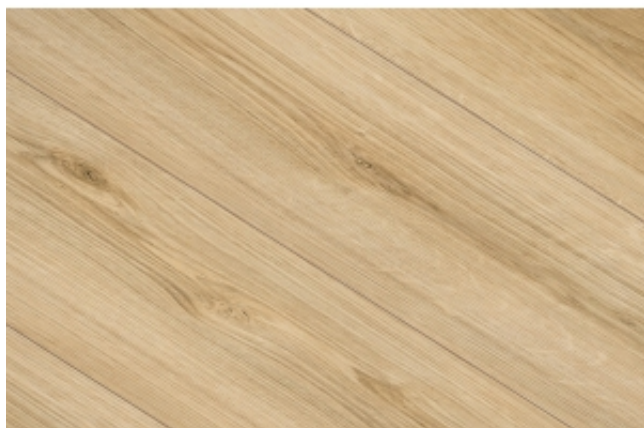

Borneo

Cena	117,72 zł
Czas wysyłki	48 godzin
Producent	Weninger

Opis produktu

Piękno natury, trwałość, precyzyjne odwzorowane dębu, autentyczność i klasyczne ciepło, wszystko to uchwycone w szerokiej desce zapewni Waszym wnętrzem kolekcja Lotus. Postaw na panele.

- Montaż bezklejowy
- Odporność na nacisk i zarysowania
- Przystosowanie do wodnego ogrzewania podłogowego
- Łatwość w pielęgnacji i utrzymaniu
- Panele przyjazne dla środowiska

Klasa ścieralności:	AC6
Grubość:	10 mm
Wymiary:	1383 x 244
Opakowanie:	6 szt.
Ilość metrów w opakowaniu	2,020 m ²
Gwarancja:	30 lat
Przeznaczenie:	mieszkania, pokoje hotelowe, biura