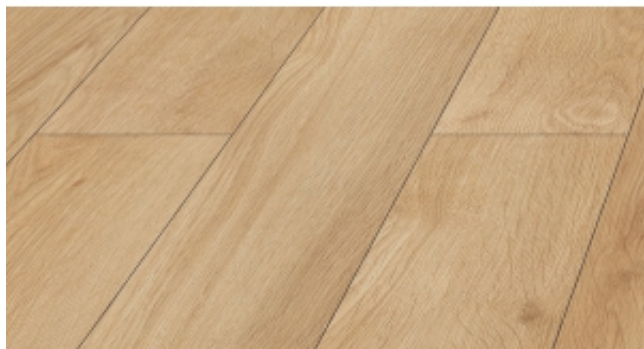

D 4564 Dąb Japoński /MARINE/ 10mm-AC4

Cena	81,74 zł
Czas wysyłki	48 godzin
Producent	Swiss Krono

Opis produktu

Kolekcja Marine od Swiss Krono to podłoga inspirowana drewnem i wodą. Nowy wąski format w klasie AC4 daje możliwość wypłynięcia na szerokie wody wnętrzarskich aranżacji.