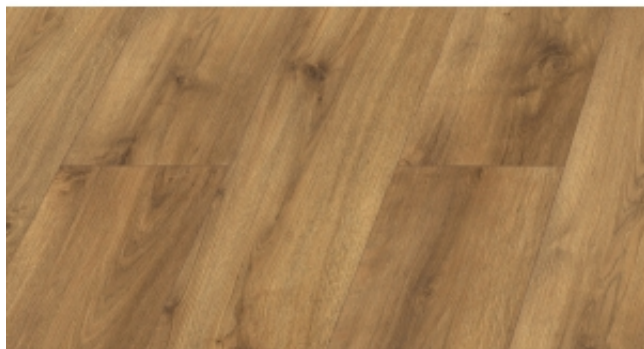

D 4918 Dąb Westminster

Cena	91,72 zł
Producent	Swiss Krono

Opis produktu

Najnowsza kolekcja paneli podłogowych Swiss Krono (Kronopol) Blackpool to zupełnie nowa struktura SO sempre, innowacyjna faktura używanego drewna.

Wybierając szerokie panele Blackpool zaaranżujesz awangardową podłogę która cieszyć będzie oko nie tylko przykładami postarzanego drewna czy minimalizmem stylu skandynawskiego, ale i nienaruszonym stanem po wielu latach użytkowania.

Panele podłogowe Blackpool nadają się na ogrzewanie podłogowe.

Gwarancja przy użytkowaniu domowym: 20 lat
Gwarancja przy użytkowaniu publicznym: 5 lat

Klasa ścieralności: AC 4
Materiał wykonania: Płyta HDF
Struktura: SO - sempre
V-Fuga: 4V
Montaż: Bezklejowy
Łączenie: Express Click
Montaż z ogrzewaniem podłogowym: Tak
Długość paneli: 1380 mm
Grubość paneli: 10 mm
Szerokość paneli: 244 mm
Powierzchnia 1 paczki: 1,684 m² (5 szt.)
Waga 1 paczki: 15 kg